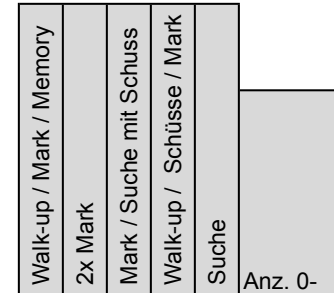

Rangliste Einsteiger Working Test
S-chanf 18.07.2020

Richter:
 Werner Haag (CH)
 Silvia Mutter (CH)
 Charlotte Derungs (CH)
 Simone Hahn (DE)
 Jürgen Laux (DE)

Start-Nr.	Name Hundeführer	Vorname Hundeführer	Hundenname	Rasse	Geschl.	Geb. Dat.	A1	A2	A3	A4	A5	Runden	Summe
2	Thaler	Gisela	von der Mohnenfluh Bima	LR	f	16.04.2019	20	17	20	19	20	0	96
3	Giammarinaro	Vito	Diego Of Hunterstone	LR	m	22.02.2018	20	19	16	20	19	0	94
4	Wittwer	Elsbeth	Objibwa's AbEl Ononda Binimi	NSDTR	f	16.12.2018	15	18	17	20	10	0	80
1	Spörri	Ruthy	Durch Dick und Dünn Bella BONNY	LR	f	07.09.2017	14	8	0	10	0	2	32